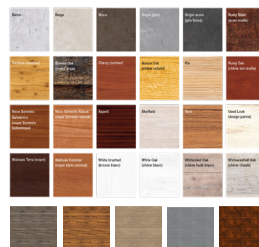

- **5 motifs** possibles : Rainures S, M, L, D et Cassettes S.
- **7 finitions** : Woodgrain, Slategrain, Sandgrain, Silkgrain, Duragrain, Decograin et Planar.
- **16 couleurs préférentielles ou MatchDecor**, plus de 200 RAL au choix, 6 teintes Matt deluxe et 6 finitions Decograin.
- **Porte motorisable** avec nos motorisations ProCom 7-4, 10-4 ou 20-4.
- **Livraison** en kit ou prémontées.

SURFACE DURAGRAIN

Le revêtement à décor extrêmement résistant aux rayures et aux UV assure une porte toujours élégante. Les 30 décors aux détails fidèles sont naturels et de couleurs authentiques.

5 nouveaux décors assortis aux portes d'entrée Safestyle MatchDecor.

PERSONNALISATION

Porte personnalisable grâce :

- Aux motifs inox avec ou sans vitrage (synthétique clair ou cristal).
- Aux inserts linéaires aspect inox, bois ou RAL au choix.
- Aux motifs aluinox avec ou sans vitrage (verre acrylique affleurant aspect sablé ou double vitrage feuilleté dépoli).
- Aux 16 couleurs préférentielles, RAL au choix et 6 finitions Decograin.
- Aux poignées design et vitrages avec encadrement.
- À l'association avec les portes d'entrée de la gamme Select, Safestyle et Carbonestyle.