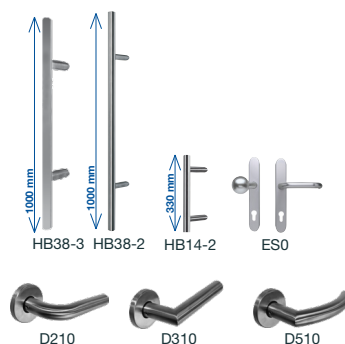

Sécurité

- Verrouillage 5 points.
- Anti-dégondage côté paumelles.

Poignée

- Rosace ronde en acier inoxydable brossé.
- Béquille sur plaque ou barre de tirage (option).

Seuil PMR à rupture de pont thermique.

Dimensions de tableau étendues

DIFFÉRENTS MOTIFS

DIFFÉRENTES POIGNÉES

Bloc-porte

ADAPTÉS À VOTRE PORTE DE GARAGE, COUPE FEU ET AUTRES BLOC-PORTES

DESIGN COORDONNÉ
STANDARD ET SUR-MESURE
ISOLATION ACOUSTIQUE