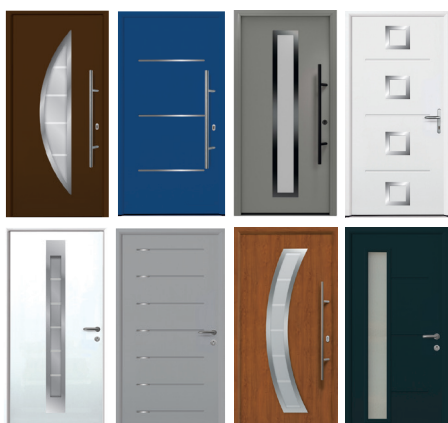

Porte d'entrée acier alu et aluminium

ALLIER CONFORT, PLAISIR ET SÉCURITÉ

+ ISOLANTE
ESTHÉTIQUE
SÉCURISÉE

Acier alu

Aluminium

LES PRODUITS PHARES

Portes d'entrée Select 46 et Select 65

Panneau de porte