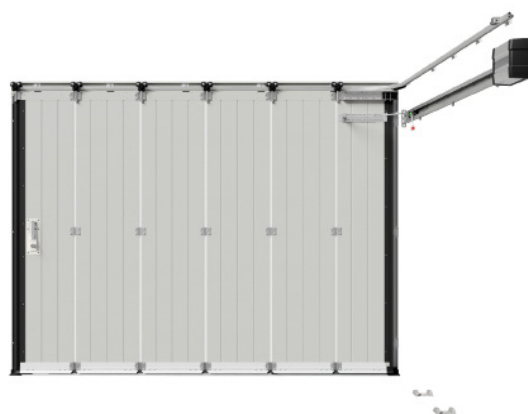

■ POUR VOTRE CONFORT

- Passage piéton sur mesure grâce à la largeur d'ouverture réglable.
- Sécurité renforcée : anti-pincement et arrêt automatique en cas d'obstacle.
- Retombée de linteau mini de 115 mm.

■ MULTIPLES OPTIONS

- Poignées design.
- Vitrages avec parclozes synthétiques.
- Motifs inox avec ou sans vitrage (synthétique clair ou cristal).
- Motifs alunox avec ou sans vitrage (verre acrylique affleurant aspect sablé ou double vitrage feuilleté dépoli).