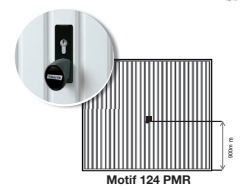

5 motifs de panneaux.

POSE EN BORD DE VOIE

Porte basculante non débordantes sans rails, non motorisable.

En acier galvanisé blanc RAL 9016 (standard) ou couleur (option).

5 motifs de panneaux.

OPTION - CONFIGURATION PMR

Dans le cas d'une porte basculante débordante, la motorisation permet une ouverture sécurisée et sans efforts, rendant son utilisation adaptée aux Personnes à Mobilité Réduite (PMR). Pour les portes non motorisées, une poignée rehaussée est installée entre 900 et 1 300 mm.